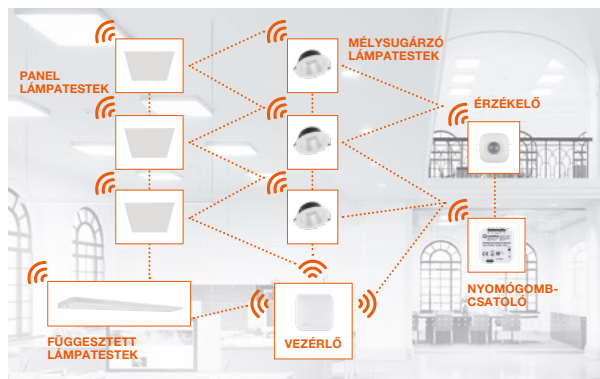

**MI TESZ BENNÜNKET
KÜLÖNLEGESSÉ?
A PÁRATLAN KÉNYELEM**

**VIVARES VILÁGÍTÁSVEZÉRLÉS:
EGYSZERŰEN HATÉKONY**

VIVARES: VILÁGÍTÁSVEZÉRLÉS MOST VALAHA

A LEDVANCE időtálló IoT VIVARES világításvezérlő rendszere fénytel megtölti meg projektjeit. Mostantól még könnyebben és rugalmasabban teremthet optimális világítási feltételeket a környezeti követelményeknek megfelelően. A rendszer minden irodai megoldáshoz alkalmazható, megbízhatósága és kompatibilitása pedig kivételes. A LEDVANCE kínálatában minden megtalálható: az összes LMS-tartozék és a rendszerhez illő LED lámpatestek egyaránt.

MODERN, RUGALMAS, VEZETÉK NÉLKÜLI MEGOLDÁS: VIVARES ZIGBEE

IDEÁLIS, HA NINCS LEHETŐSÉG NAGYSZABÁSÚ SZERKEZETI VÁLTOZTATÁSOKRA, ÉS/VAGY RUGALMAS MEGOLDÁST KERES.

A vezeték nélküli VIVARES Zigbee rendszer ideális az olyan épületek korszerűsítésére, ahol nincs lehetőség az újrazetetékezésre. Műemlék jellegű épületekben, illetve ahol nincs álmennyezet, olyan termékekre lesz szüksége, amelyek további vezeték nélkül használhatók. A VIVARES Zigbee tökéletes választás még akkor is, ha a fényeloszlás gyakori változtatást igényel, mivel a rendszer könnyen hozzáigazítható a környezethez.

A VIVARES Zigbee egy már meglévő épületben: a panel, a mélysugárzó és a függesztett lámpatestek vezeték nélkül kapcsolódnak a VIVARES Zigbee vezérlőhöz és érzékelőkhöz.

MÉG KÉNYELMESEBBEN, MINT

A portfólió további előnye, hogy kiemelkedően sokoldalú. Akár a VIVARES Zigbee vezeték nélküli, akár a DALI technológián alapuló vezetékes verziót választja, mindig az Ön számára megfelelő megoldást kínáljuk, és támogatjuk Önt minden lépésben. Bármelyik megoldás mellett dönt, mindkettő rendkívül kényelmesen használható, és bárki által könnyen telepíthető.

A VIVARES Zigbee telepítési videójából (youtu.be/kt4A-6iujvg) megtudhatja, milyen egyszerű üzembe helyezni a rendszer tartozékait és összetevőit. Ötleteket ad munkájához.

VIVARES DALI: FUNKCIONÁLITÁS, TELEPÍTÉS ÉS MŰKÖDÉS