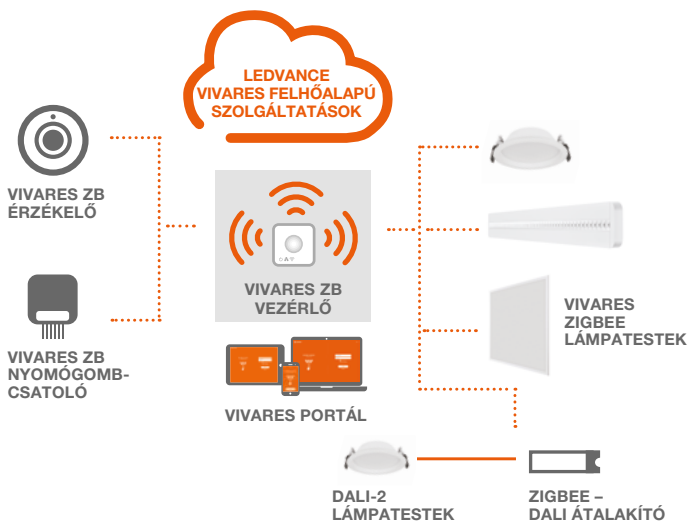

A VIVARES DALI egy új irodaházban: a panel és a mélysugárzó lámpatestek az álmennyezetbe vannak integrálva, és vezetékeken keresztül csatlakoznak az LMS-rendszer részeihez, például az érzékelőkhöz. A konferenciateremben függesztett lámpatestek is helyet kaptak.

VIVARES ZIGBEE: FUNKCIONALITÁS, TELEPÍTÉS ÉS MŰKÖDÉS

A LEDVANCE VIVARES ZIGBEE FŐ ALKOTÓELEME A VEZÉRLŐ.

A VIVARES Zigbee Control vezérlő vezeték nélkül, akár 200 Zigbee-kompatibilis eszközzel képes kommunikálni a ZigBee 3.0 protokollon keresztül. Ilyen eszközök a VIVARES Zigbee lámpatestek, érzékelők, nyomógomb-csatlakozók és a Zigbee DALI átalakítók a DALI-2 lámpatestek további integrálásához.

Kis világítási projekteknel és akár teljes szintek világítási megoldásainál egyaránt alkalmazható. További előnye, hogy az üzembe helyezés után is könnyedén bővíthető további tartozékokkal.

A rendszer és annak tartozékai a VIVARES portálon keresztül (5. oldal) nagyon egyszerűen konfigurálhatók és üzembe helyezhetők. A portál használatával távoli karbantartása is megoldható. A rendszer az online frissítések révén folyamatosan új szoftverfunkciókkal bővül, ugyanakkor üzembe helyezése és működtetése nem igényel internetkapcsolatot.

IDŐTÁLLÓ LEHETŐSÉGEK

A központ (gateway) funkciónak köszönhetően a karbantartási és energiafogyasztási jelentések a LEDVANCE VIVARES felhőalapú szolgáltatásokon keresztül is elkészíthetők.

VIVARES ZIGBEE: VEZETÉK NÉLKÜLI CSATLAKOZÁS ÉS IoT KOMPATIBILITÁS