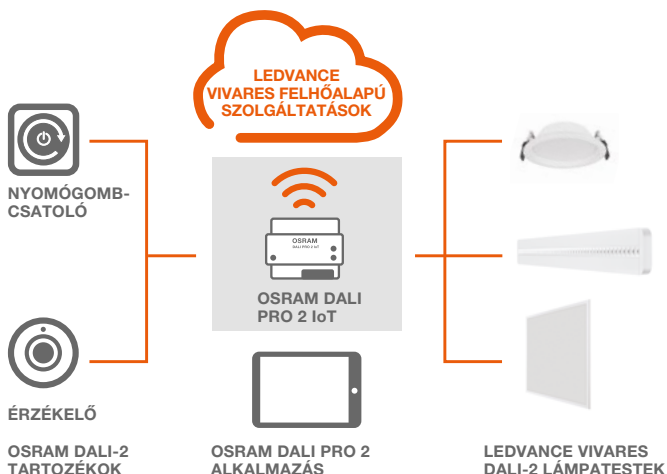

VIVARES DALI: AZ IOT-VEL ÉS A DALI-2 TERMÉKEKKEL KOMPATIBILIS MEGOLDÁS

Tekintse meg YouTube-videónkat (youtu.be/BnfrxqqHcgk), amelyből megtudhatja, hogy milyen egyszerűen telepítheti és konfigurálhatja a VIVARES DALI-t.

VIVARES DALI ESZKÖZ

A VIVARES DALI konfigurációja egyértelmű, és a böngészőalapú OSRAM DALI PRO 2 eszköznek köszönhetően (amely asztali számítógépeken, táblagépeken és okostelefonokon is elérhető) külön szoftver nélkül elvégezhető. Az előre definiált helyiségeknek és környezeteknek köszönhetően nem igényel programozást.